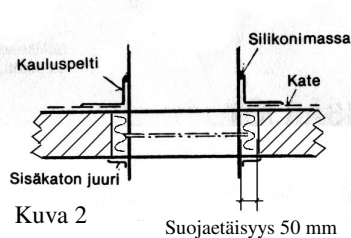

Kuva 2

Suojaetäisyys 50 mm