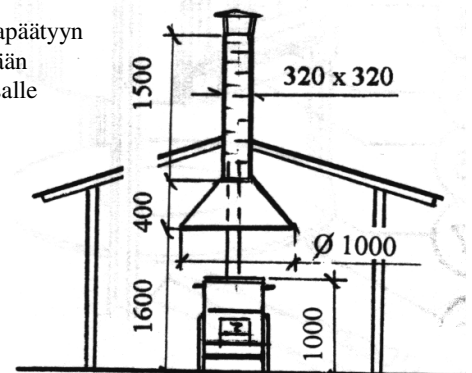

## Mitat :

liesikuvun halkaisija : 1000 mm  
liesikuvun korkeus : 400 mm  
hormin mitat : 320 x 320 mm  
hormin korkeus : 1500 mm  
paino : 13,5 kg

Kuva 1

Kuva 2

Suojaetäisyys 50 mm

Kuva 3

Esimerkkikuva

15.5.2003

**MISA OY**  
Punaportinkatu 15  
54710 LEMI  
FINLAND

Puh. (Tel)  
(05) 4146391  
Int. +358-5-4146389  
Homepage: [www.misa.fi](http://www.misa.fi)