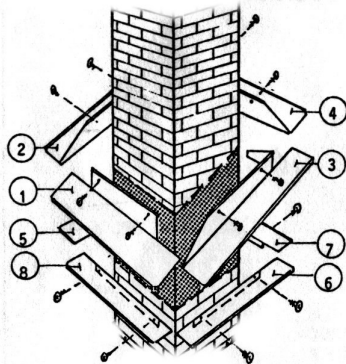

Tuote no: 15100

Käyttökohde :

Grillikatos tai vastaava, sopii Misa pihakeittiön (14600) savukaasujen ym. höyryjen poisviemiseen grillikatoksesta. Käy kaikille kattokaltevuuksille.

Mitat :

liesikuvun halkaisija : 1000 mm
liesikuvun korkeus : 400 mm
hormin mitat : 320 x 320 mm
hormin korkeus : 1500 mm
paino : 13,5 kg

Tuotteeseen kuuluvat osat :

- eristämätön hormi rst sadehatulla
- liesikupu
- kattopellit sisä- ja ulkokatolle

Asennus :

Kauluspellit on pakattu tuotteen 15100 kanssa samaan pakkaukseen. Kauluspeltien alkutaivutukset taivutetaan esim. pöydän reunaan vasten valmiiksi ennen asennusta kuvan 1 mukaisesti.

Asennusjärjestys:

- kiinnitetään kauluspellin osa 1
- kiinnitetään sivupellit osat 2 ja 3
- kiinnitetään yläpelti, osa 4
- peltiruuveja varten tarvittavat reiät lyödään 60x25 naulalla tai porataan Ø2 mm poralla kuvan 1 mukaisesti
- yläpelti laitetaan katteen alapuolelle sekä ala- ja sivupellit katteen yläpuolelle
- kauluspellin reunat tiivistetään silikonimassalla kuvien 2 ja 3 mukaisesti

Sisäkaton juuripelti kiinnitetään seuraavasti:

- kiinnitetään osat 5 ja 6
- kiinnitetään osat 7 ja 8 reiät vastaavasti kuin kauluspellissä

Käyttö:

- liesikupu kiinnitetään eristämättömän hormin alapäätyyn
- pihakeittiön hormiputki johdetaan eristämättömään hormiin, hormiputken tulee ulottua vesikaton tasalle
- pihakeittiön hormiputkea voidaan jatkaa Misan liitosputkilla

Kuva 1